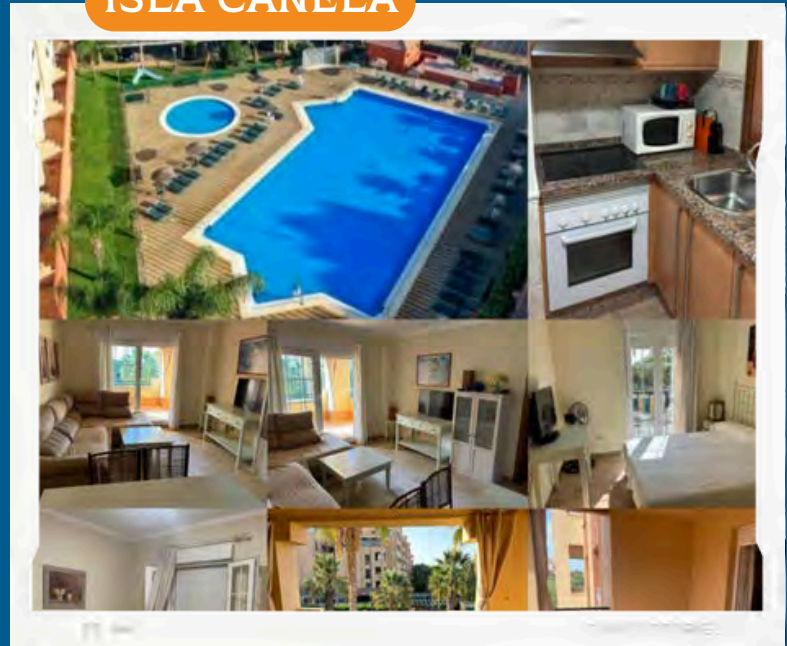

ISLA CANELA

RESERVAS

617097815

INTERNACIONAL

SERVO PER AMIKECO