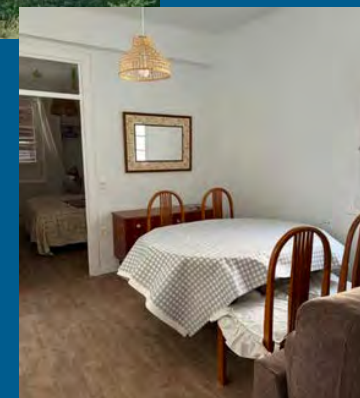

ALOJAMIENTOS

ARAGÓN

PALOMAR DE ARROYOS

MÁXIMO
6 pax

Desde
120€/día

RESERVAS

casacaudiopalomar@gmail.com

ALOJAMIENTOS