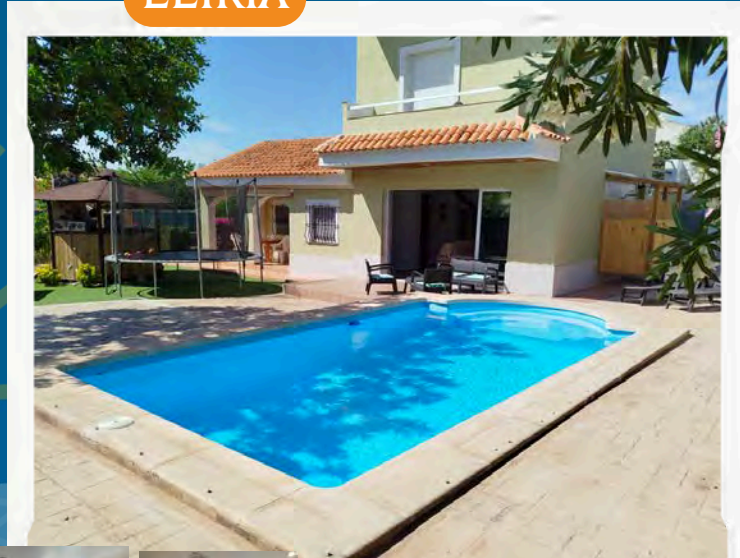

ALOJAMIENTOS

COMUNIDAD
VALENCIANA

LLÍRIA